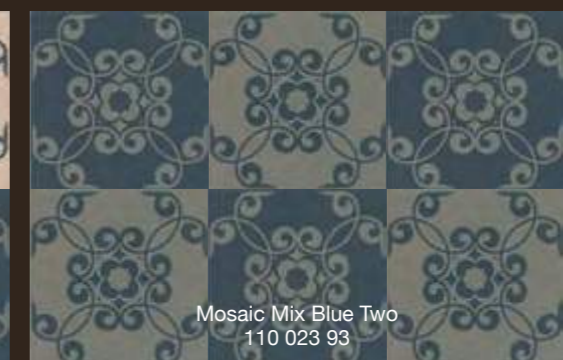

Combinazioni