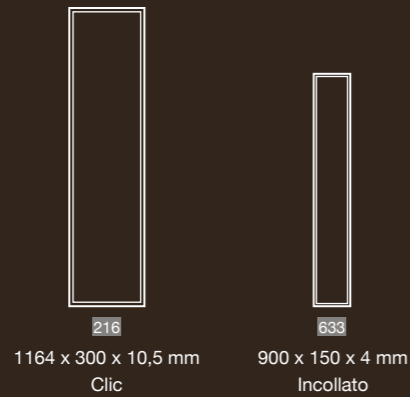

Design by
Granorte Design Center