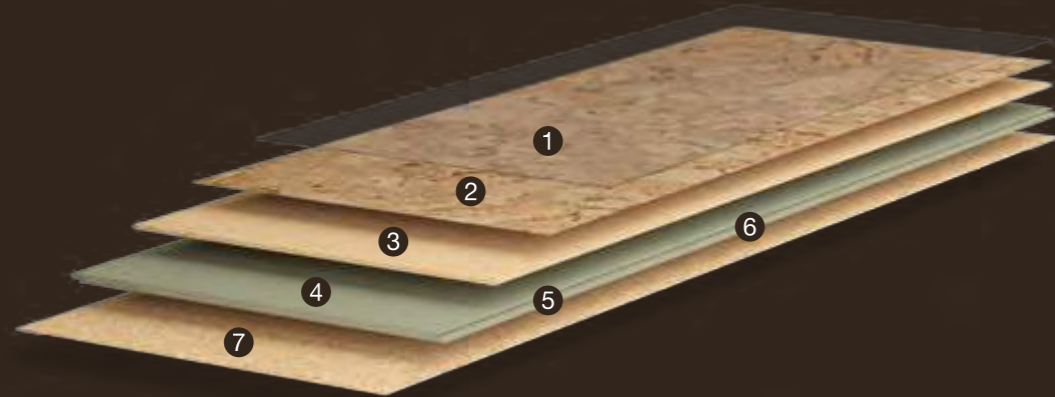

---

**Naturals**  
Naturally green

Naturals Champagner Ash + Decodalle Primus Rustic Spring

---

Naturals

002  
910 x 300 x 10,5 mm  
Clic

- 1 Finitura ad alta resistenza WEARTOP®
- 2 Foglio decorativo in sughero naturale
- 3 Composito in sughero naturale ad alta densità
- 4 Pannello HDF resistente all'umidità
- 5 Sistema di clic Uniclic® per un'installazione rapida
- 6 Sigillatura dei bordi perimetrali JointShield®
- 7 Sottofondo integrato di sughero per isolamento termico e acustico, con protezione antibatterica Microban®