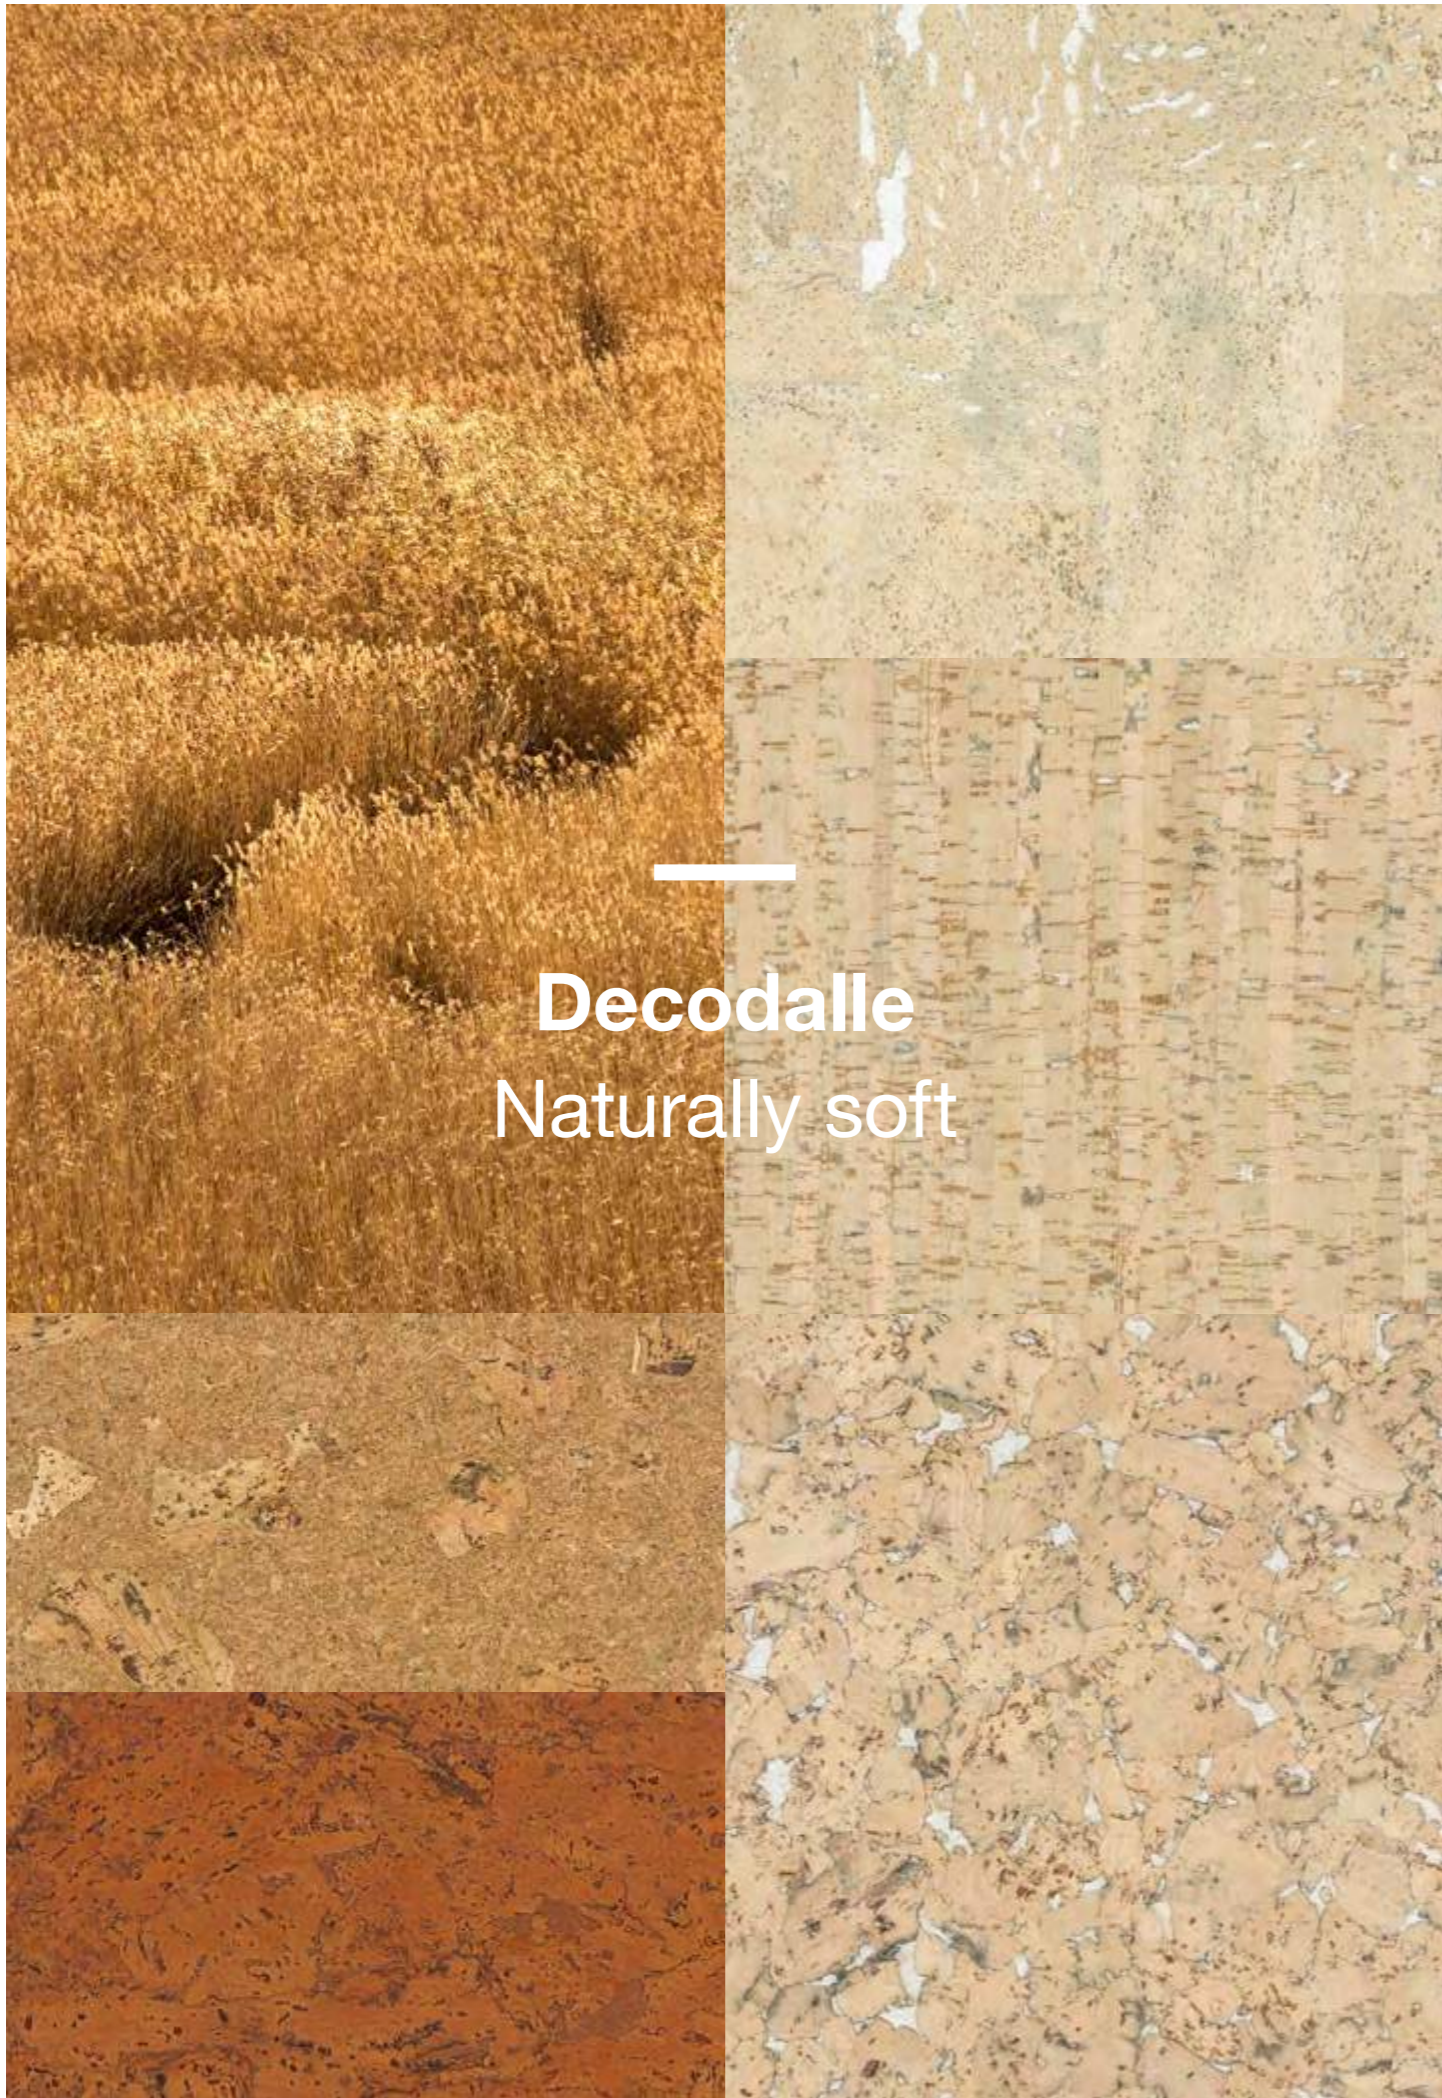

Decodalle
Naturally soft