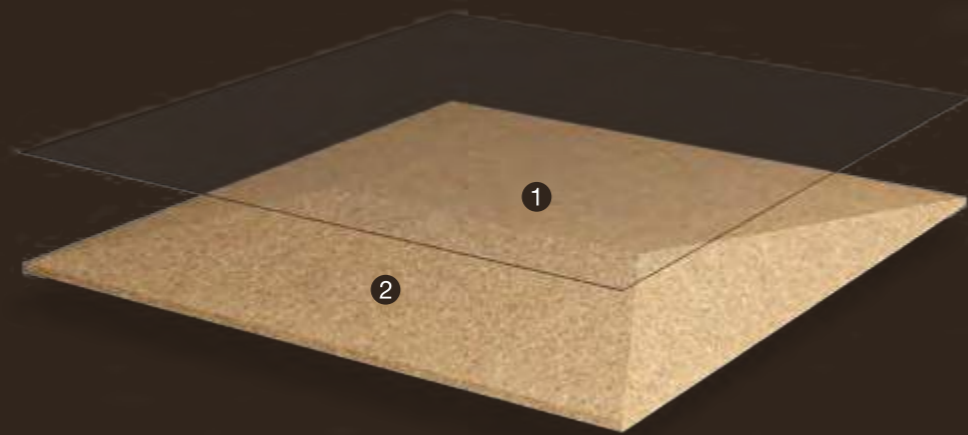

### Combinazioni

**3DForms**  
Naturally bold

3DForms

3DForms Douro Smoke combination + Recolour Slate Grey

1 Protezione all'acqua CORKGUARD® 2 Sughero agglomerato lavorato a CNC

Combinazioni

Lisboa  
313 310 (000 / 011 / 042 / 616 / 621)