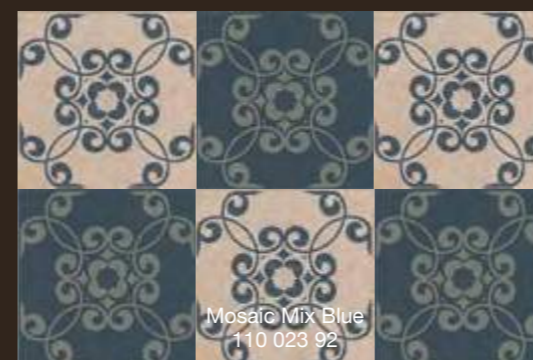

Combinazioni