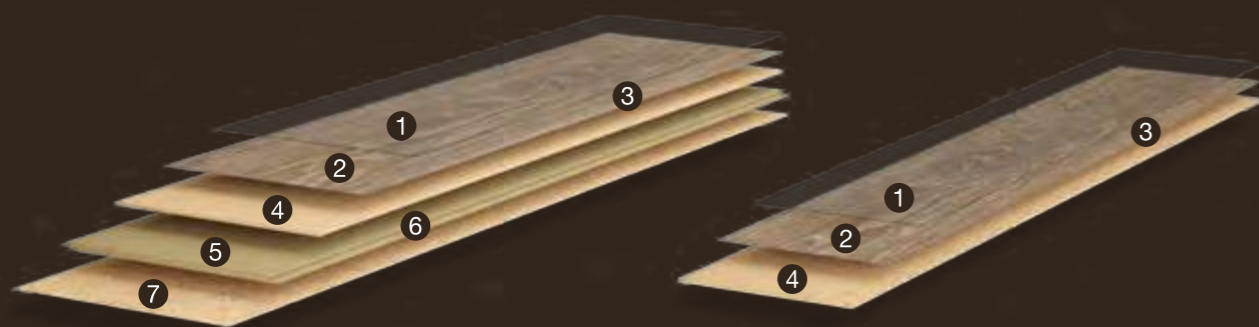

Prodotti certificati FSC® sono disponibili su richiesta.

---

**Vita Classic**  
Naturally pure

- 1 WEARPLUS® - PUR HotCoating® finito con vernice 2 componenti a base di acqua
- 2 HDDP stampa digitale ad alta definizione
- 3 Spigoli leggermente bisellati
- 4 Composito in sughero naturale ad alta densità
- 5 Pannello HDF resistente all'umidità
- 6 Sistema di clic Uniclic® per un'installazione rapida
- 7 Sottofondo integrato di sughero per isolamento termico e acustico, con protezione antibatterica Microban®