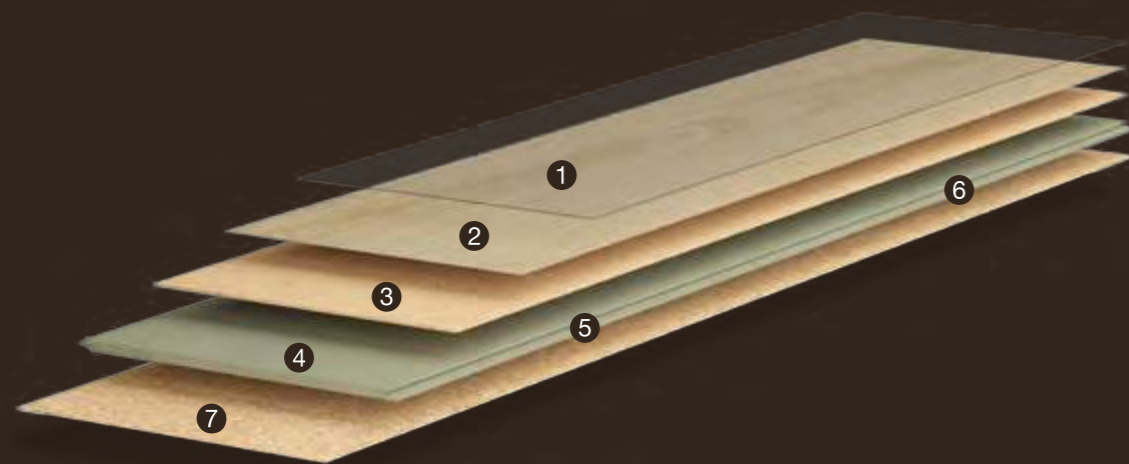

- 1 Finitura con tecnologia di indurimento a fascio di elettroni (EB)
- 2 Superficie polimerica innovativa, senza PVC
- 3 Composito in sughero naturale ad alta densità
- 4 Pannello HDF resistente all'umidità
- 5 Sistema di clic Uniclic® per un'installazione rapida
- 6 Sigillatura dei bordi perimetrali JointShield®
- 7 Sottofondo integrato di sughero per isolamento termico e acustico, con protezione antibatterica Microban®