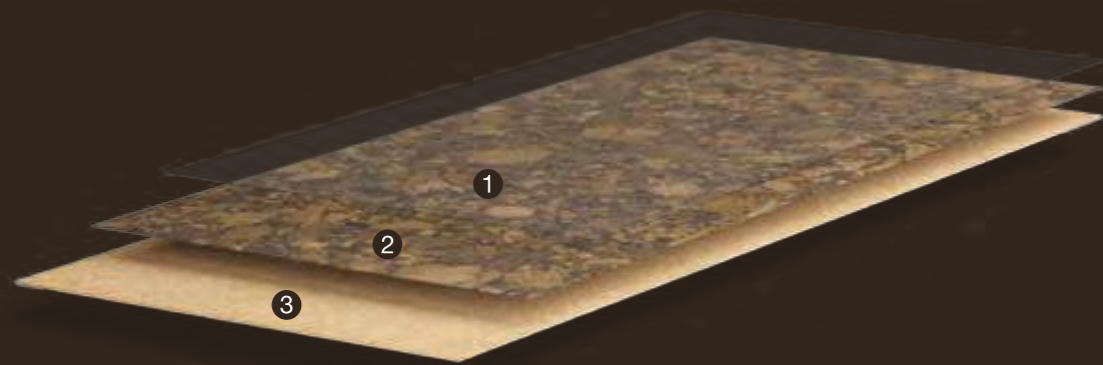

005
600 x 300 x 3 mm
Incollato