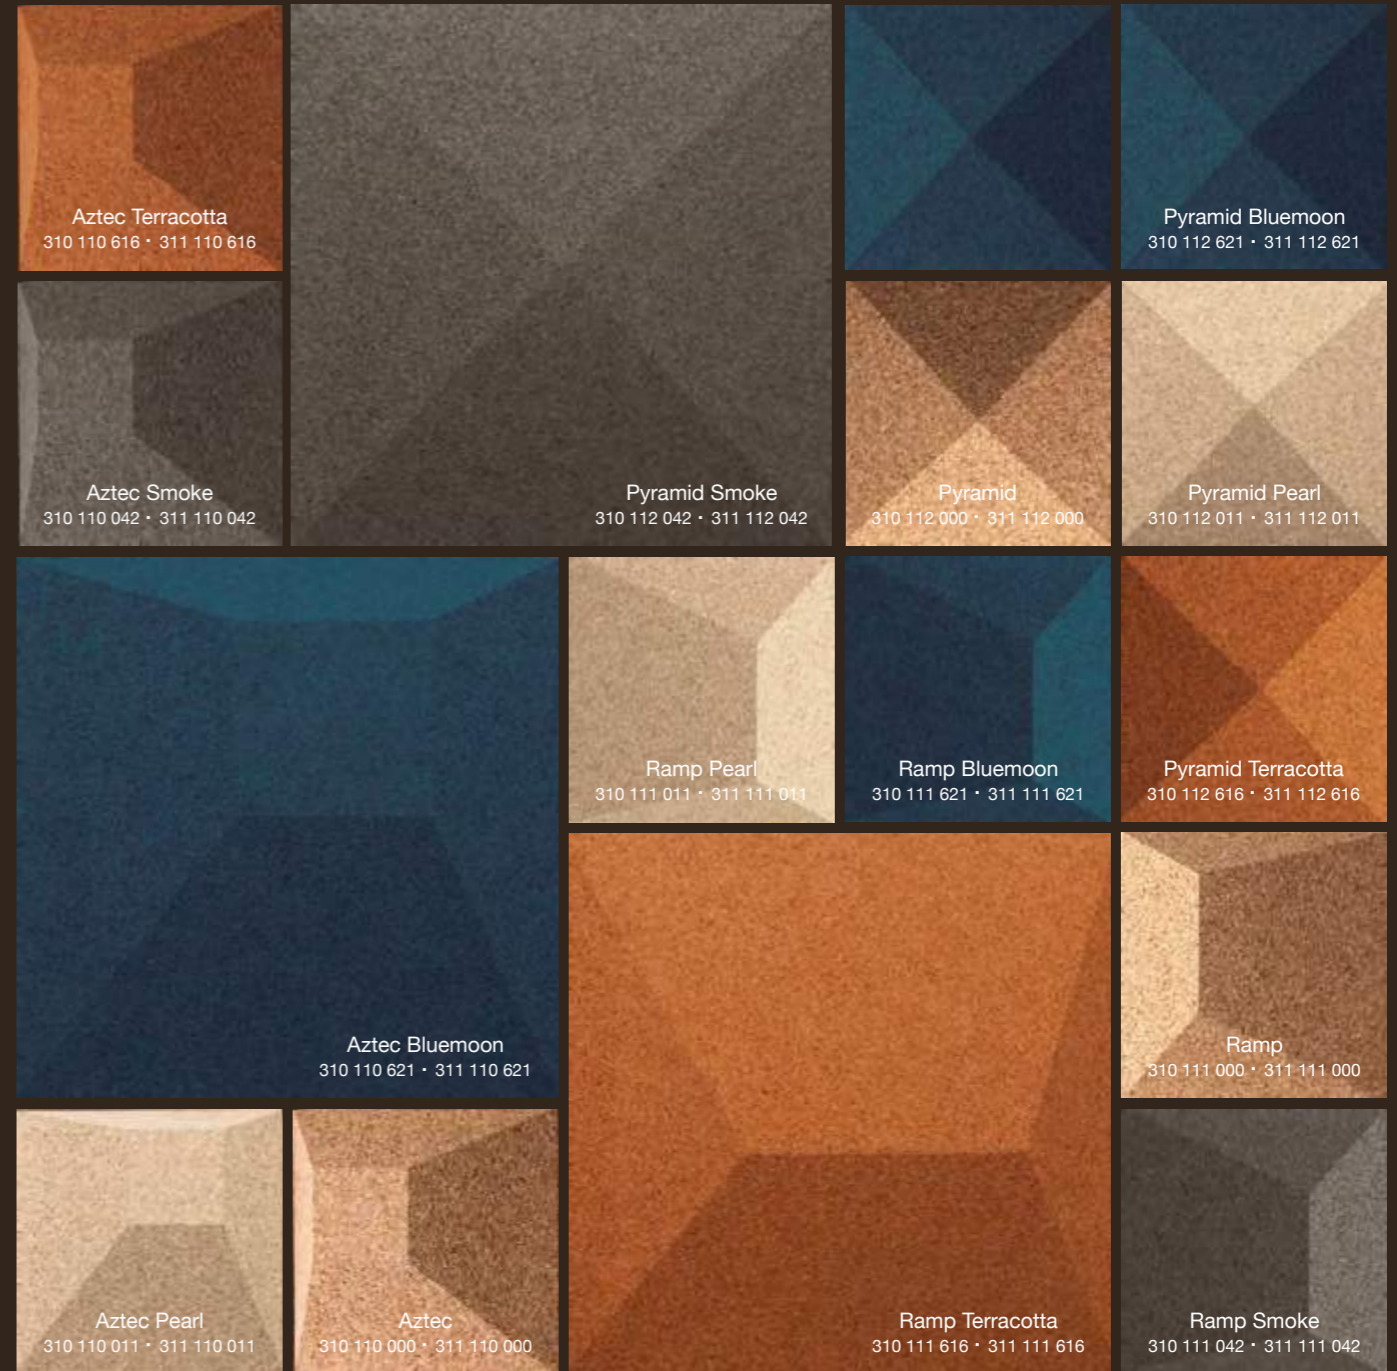

### Combinazioni

**3DForms**  
Naturally bold

3DForms

3DForms Douro Smoke combination + Recolour Slate Grey

1 Protezione all'acqua CORKGUARD® 2 Sughero agglomerato lavorato a CNC

Combinazioni

Lisboa  
313 310 (000 / 011 / 042 / 616 / 621)