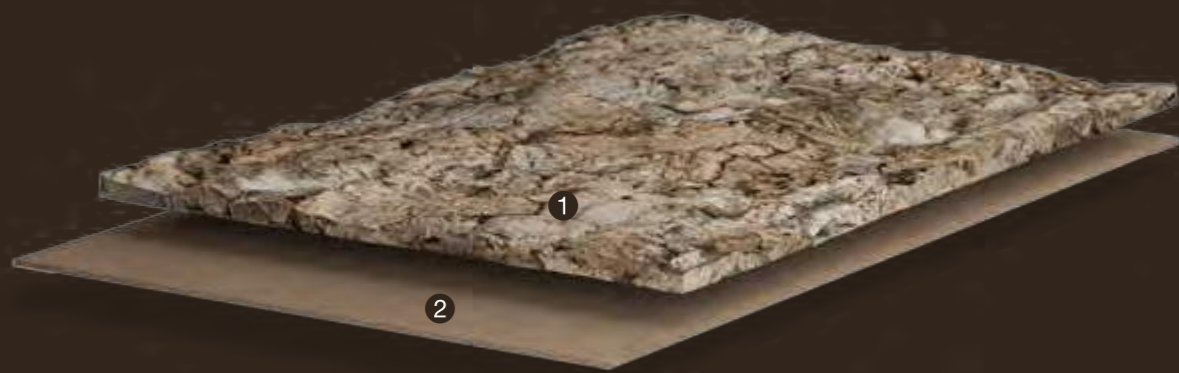

1 Sughero naturale 2 Supporto in agglomerato di sughero (except Slate)