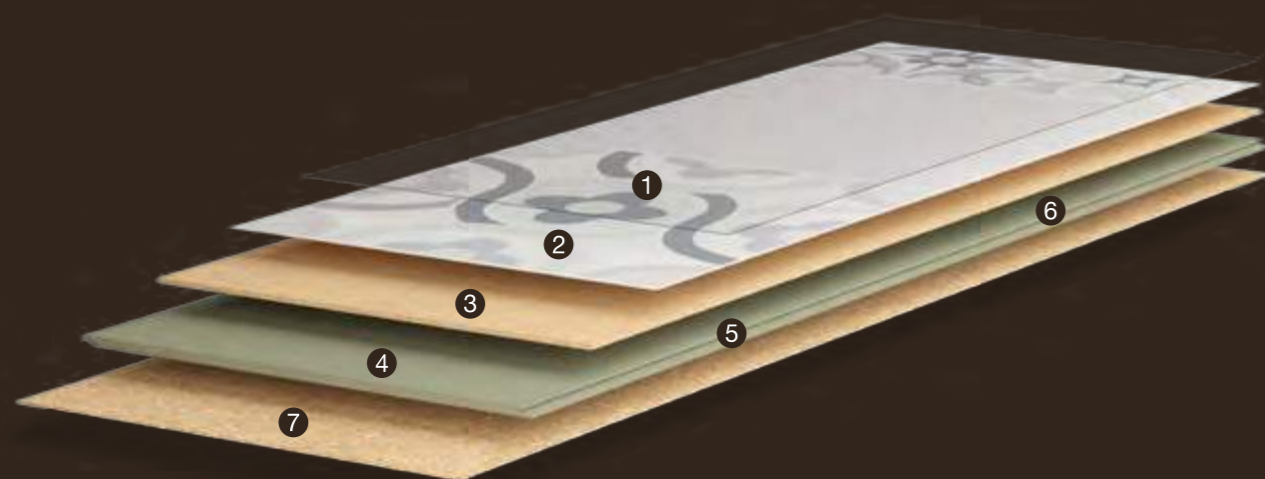

Prodotti certificati FSC® sono disponibili su richiesta.

Vita Decor  
Naturally unique

530  
910 x 300 x 10,5 mm  
Clic

- 1 Finitura ad alta resistenza WEARTOP®
- 2 HDDP stampa digitale ad alta definizione
- 3 Composito in sughero naturale ad alta densità
- 4 Pannello HDF resistente all'umidità
- 5 Sistema di clic Uniclic® per un'installazione rapida
- 6 Sigillatura dei bordi perimetrali JointShield®
- 7 Sottofondo integrato di sughero per isolamento termico e acustico, con protezione antibatterica Microban®