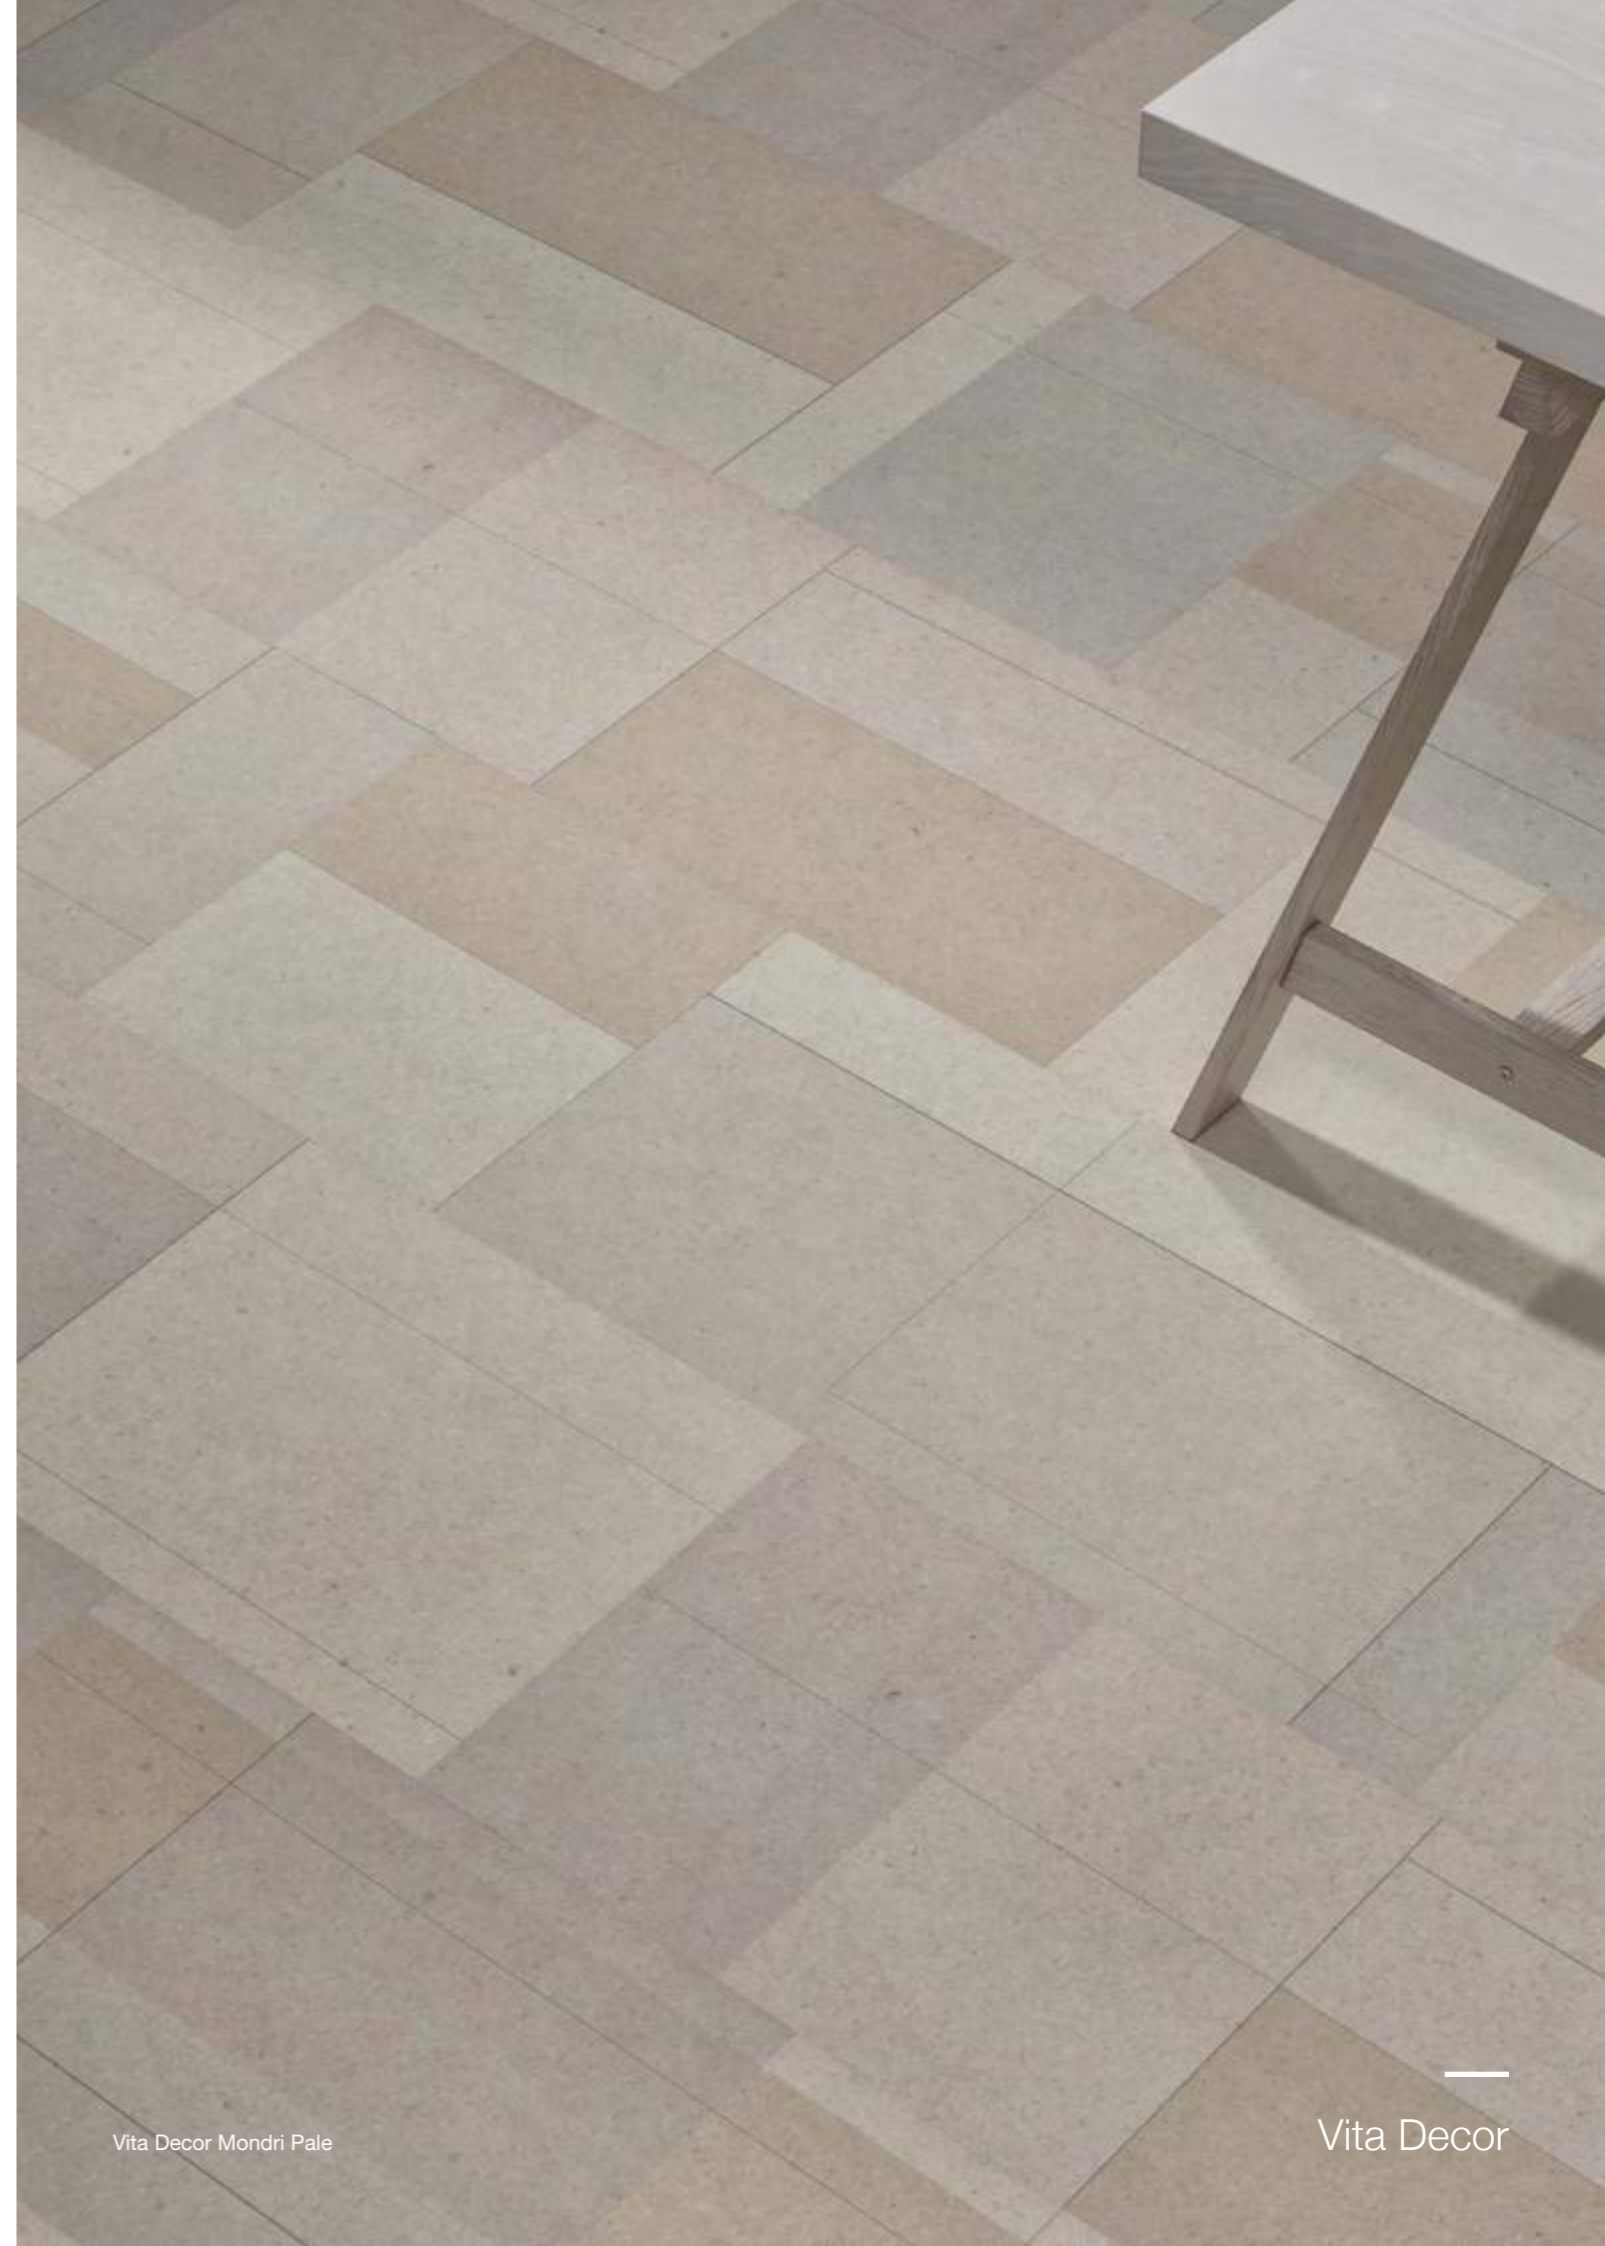

Prodotti certificati FSC® sono disponibili su richiesta.

Vita Decor  
Naturally unique

530  
910 x 300 x 10,5 mm  
Clic

- 1 Finitura ad alta resistenza WEARTOP®
- 2 HDDP stampa digitale ad alta definizione
- 3 Composito in sughero naturale ad alta densità
- 4 Pannello HDF resistente all'umidità
- 5 Sistema di clic Uniclic® per un'installazione rapida
- 6 Sigillatura dei bordi perimetrali JointShield®
- 7 Sottofondo integrato di sughero per isolamento termico e acustico, con protezione antibatterica Microban®