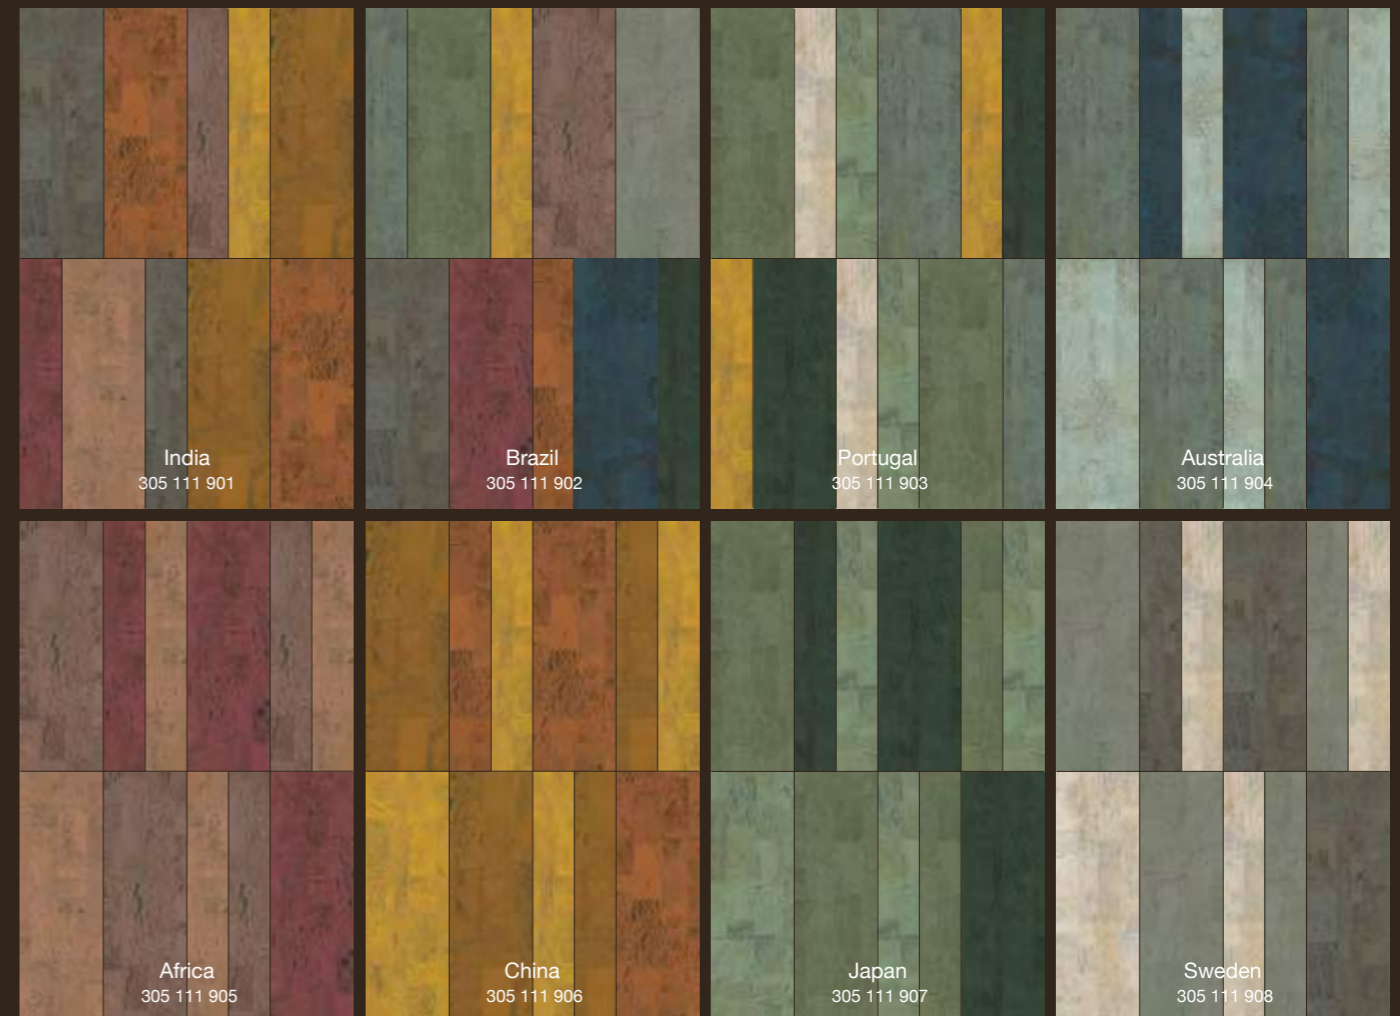

Combinazioni