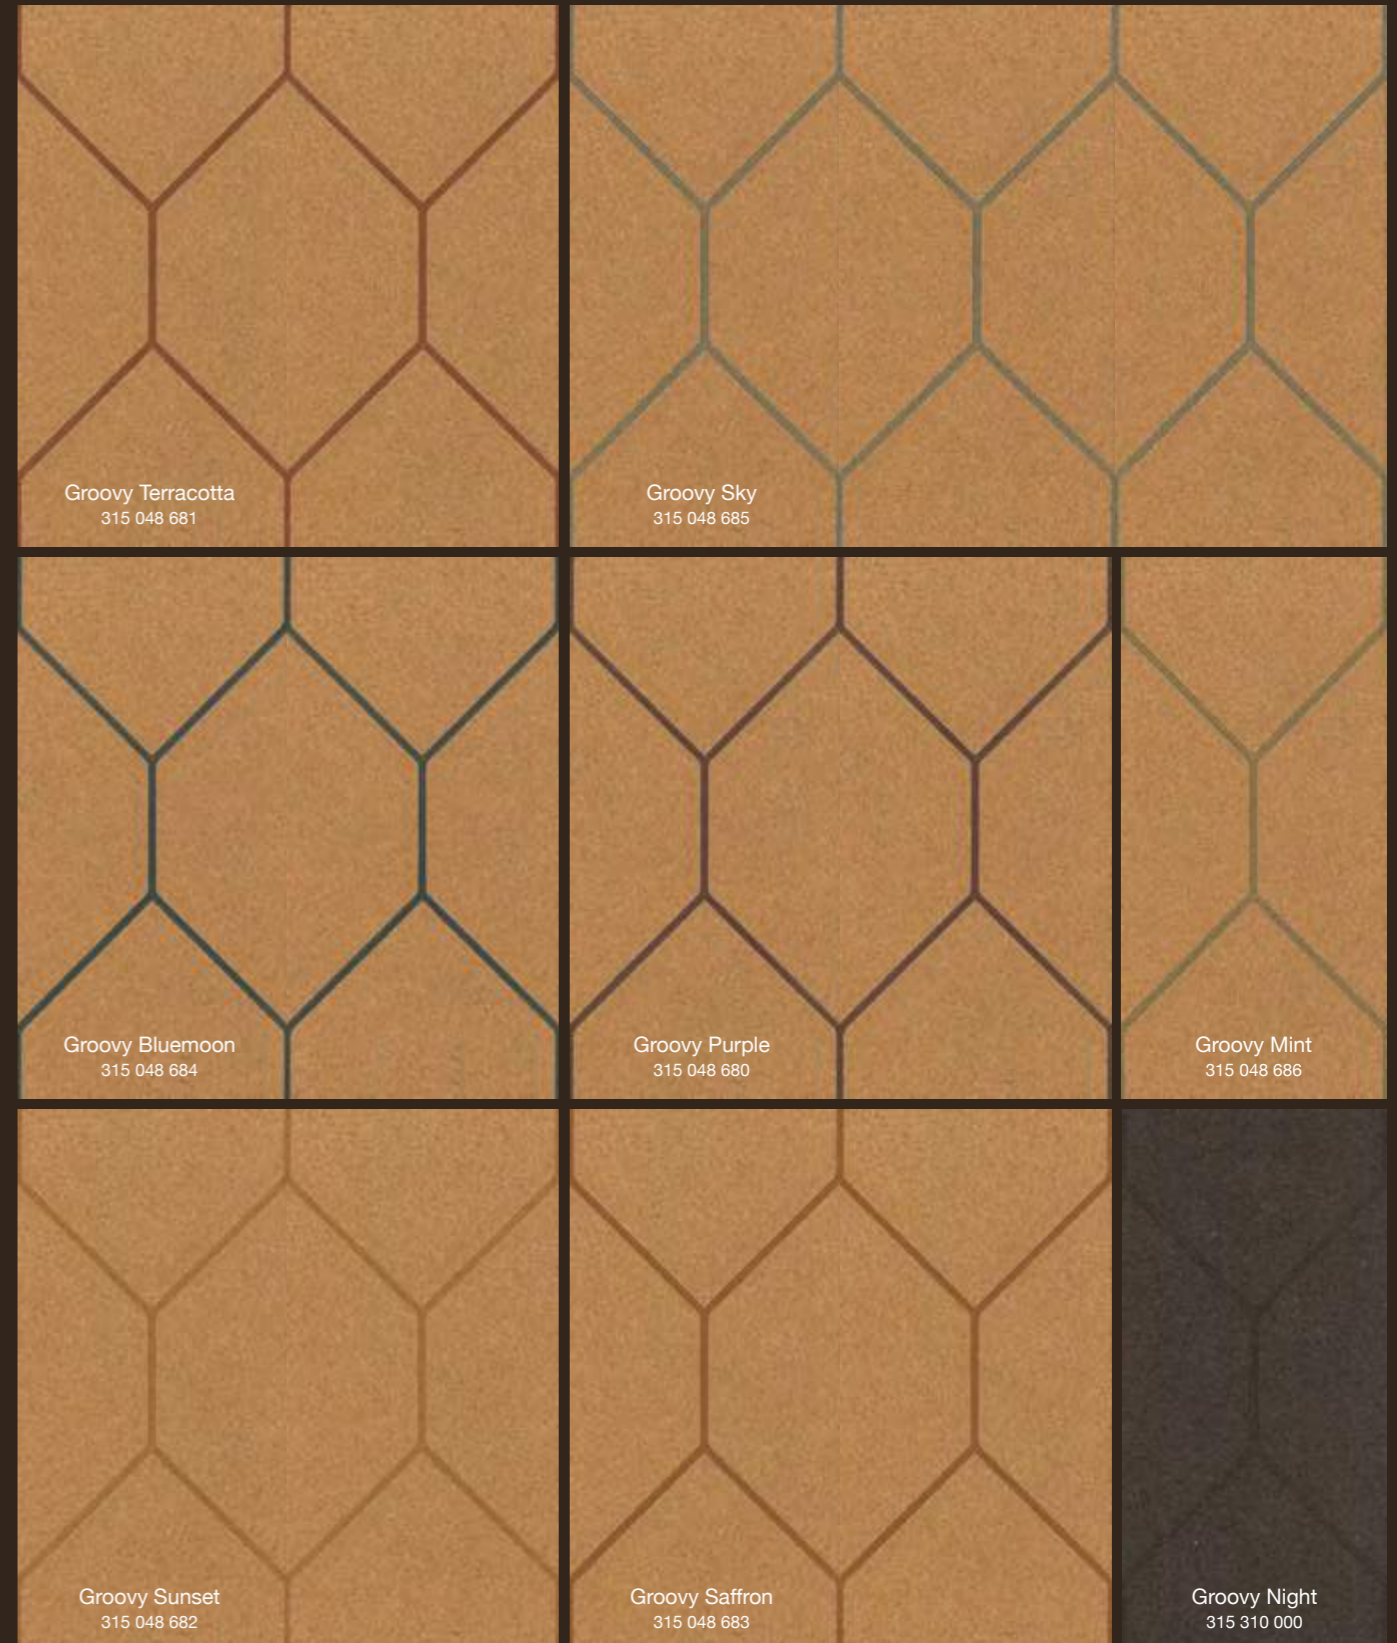

Modular Terracotta  
314 048 616

—  
**Groovy**  
Naturally vintage

—  
Groovy

New

315  
600 x 300 x 6 mm  
Incollato

1 Protezione all'acqua CORKGUARD® 2 Printed colour 3 Sughero agglomerato lavorato a CNC