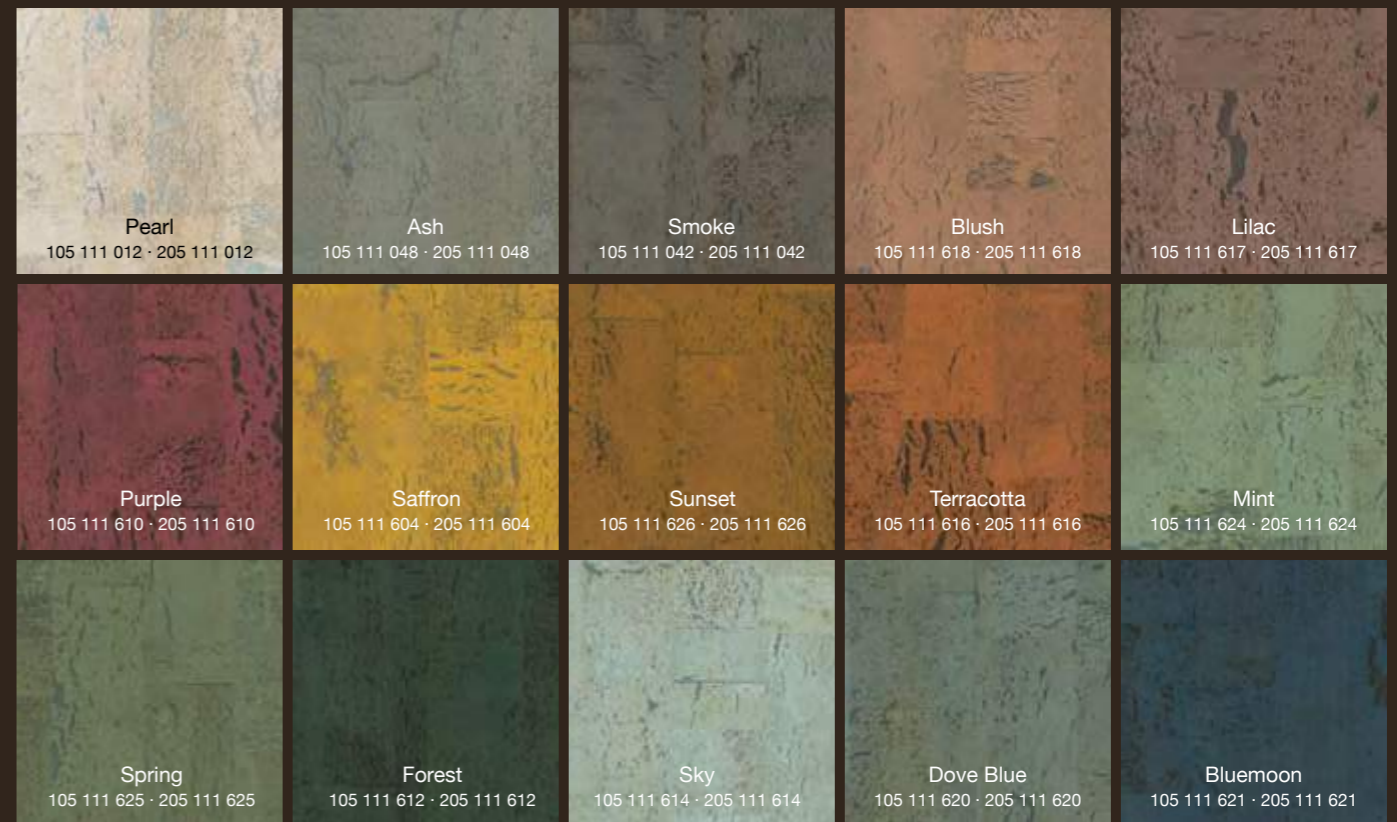

Design by
Marco Carini

1. 1 Finitura all'acqua AQUADUR 2 Foglio decorativo in sughero naturale 3 Spigoli bisellati 4 Supporto in agglomerato di sughero espanso

Combinazioni