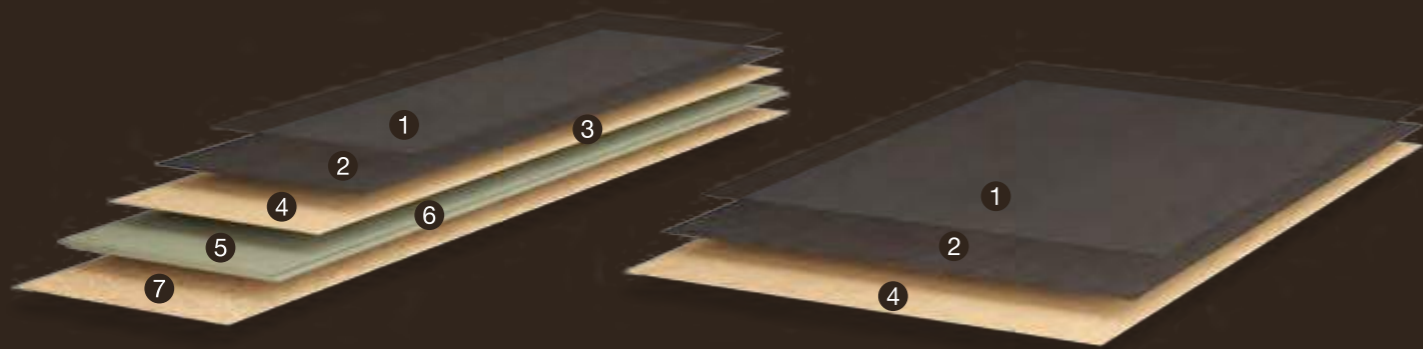

---

**Corium**  
Naturally textured

- 1 Finitura AQUA2K+ di alta qualità dei 2 componenti a base acquosa
- 2 Pelle riciclata spessore mm. 2
- 3 Spigoli leggermente bisellati
- 4 Sughero agglomerato per isolamento acustico
- 5 Pannello HDF resistente all'umidità
- 6 Sistema di clic Uniclic® per un'installazione rapida
- 7 Sottofondo integrato di sughero per isolamento termico e acustico, con protezione antibatterica Microban®