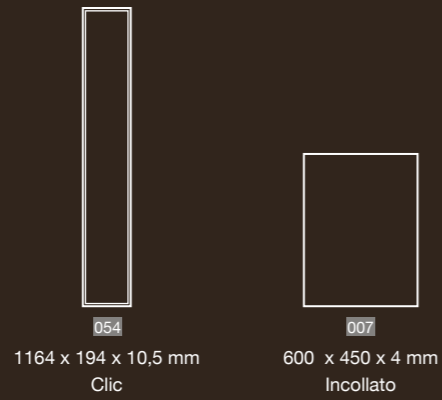

- 1 Finitura AQUA2K+ di alta qualità dei 2 componenti a base acquosa
- 2 Pelle riciclata spessore mm. 2
- 3 Spigoli leggermente bisellati
- 4 Sughero agglomerato per isolamento acustico
- 5 Pannello HDF resistente all'umidità
- 6 Sistema di clic Uniclic® per un'installazione rapida
- 7 Sottofondo integrato di sughero per isolamento termico e acustico, con protezione antibatterica Microban®

AQUA2K+ 2K waterborne finish	MICRO BEVEL 4 edges micro-beveled	HDFCORE moisture resistant HDF	UNICLIC click installation system	GLUE-DOWN glue-down installation	NOPHTHALATE 100% orthophthalates free	residential warranty 15 years	commercial warranty 5 years

		MICROBAN PROTECTION THAT LIVES ON	GREENGUARD SGP-2	A+ EMISSIONS DANS L'AIR INTERIEUR	FSC www.fsc.org COC 004401 The mark of responsible forestry	CE EN 14041:2008

Prodotti certificati FSC® sono disponibili su richiesta.