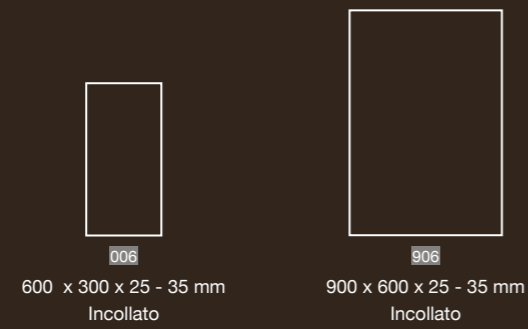

1 Sughero naturale 2 Supporto in agglomerato di sughero (except Slate)